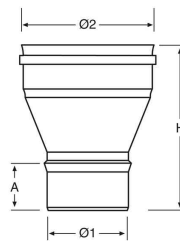

Increaser single wall in stainless steel

Ø1	Ø2	H	A
150	160	150	54
150	180	175	54
150	200	185	54
150	220	180	54
150	250	180	54
150	300	280	54

SW - Bővítő

SW TRANSITION OF DIAMETER - INCREASER

L316EXRAI..

EGYFALÚ - Bővítő idom

Increaser single wall in stainless steel

Ø1	Ø2	H	A
160	180	180	54
160	200	200	54
160	220	190	54
160	250	200	54
160	300	250	54

L316EXRAI..

EGYFALÚ - Bővítő idom

Increaser single wall in stainless steel

Ø1	Ø2	H	A
180	200	155	54
180	220	180	54
180	250	190	54
180	300	250	54