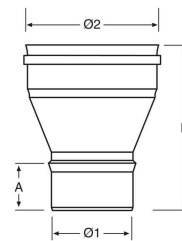

SW - Bővítő

SW TRANSITION OF DIAMETER - INCREASER

L316EXRAI..

EGYFALÚ - Bővítő idom

Increaser single wall in stainless steel

Ø1	Ø2	H	A
130	140	150	54
130	150	175	54
130	160	175	54
130	180	180	54
130	200	185	54
130	220	220	54
130	250	230	54
130	300	280	54

L316EXRAI..

EGYFALÚ - Bővítő idom

Increaser single wall in stainless steel

Ø1	Ø2	H	A
140	150	150	54
140	160	155	54
140	180	180	54
140	200	190	54
140	220	180	54
140	250	250	54
140	300	280	54

L316EXRAI..

EGYFALÚ - Bővítő idom

Increaser single wall in stainless steel

Ø1	Ø2	H	A
150	160	150	54
150	180	175	54
150	200	185	54
150	220	180	54
150	250	180	54
150	300	280	54

SW - Bővítő

SW TRANSITION OF DIAMETER - INCREASER

L316EXRAI..

EGYFALÚ - Bővítő idom