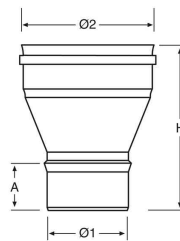

Increaser single wall in stainless steel

Ø1	Ø2	H	A
160	180	180	54
160	200	200	54
160	220	190	54
160	250	200	54
160	300	250	54

L316EXRAI..

EGYFALÚ - Bővítő idom

Increaser single wall in stainless steel

Ø1	Ø2	H	A
180	200	155	54
180	220	180	54
180	250	190	54
180	300	250	54

L316EXRAI..

EGYFALÚ - Bővítő idom

Increaser single wall in stainless steel

Ø1	Ø2	H	A
200	220	155	54
200	250	180	54
200	300	190	54

SW - Bővítő

SW TRANSITION OF DIAMETER - INCREASER

L316EXRAI..

EGYFALÚ - Bővítő idom

Increaser single wall in stainless steel

Ø1	Ø2	H	A
220	250	190	54
220	300	250	54

L316EXRAI..

EGYFALÚ - Bővítő idom

Increaser single wall in stainless steel

Ø1	Ø2	H	A
250	300	185	54

L316EXRAI..

EGYFALÚ - Bővítő idom