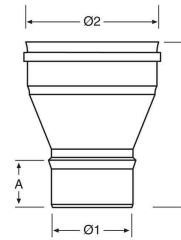

EGYFALÚ - Bővítő idom

Increaser single wall in stainless steel

Ø1	Ø2	H	A
120	130	155	54
120	140	180	54
120	150	185	54
120	160	190	54
120	180	200	54
120	200	200	54
120	220	250	54
120	250	250	54
120	300	280	54