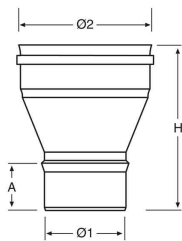

EGYFALÚ - Bővítő idom

Increaser single wall in stainless steel

Ø1	Ø2	H	A
110	120	155	54
110	130	175	54
110	140	175	54
110	150	180	54
110	160	185	54
110	180	220	54
110	200	220	54
110	220	250	54
110	250	250	54
110	300	280	54

L316EXRAI..

EGYFALÚ - Bővítő idom

Increaser single wall in stainless steel

Ø1	Ø2	H	A
120	130	155	54
120	140	180	54
120	150	185	54
120	160	190	54
120	180	200	54
120	200	200	54
120	220	250	54
120	250	250	54
120	300	280	54

SW - Bővítő

SW TRANSITION OF DIAMETER - INCREASER

L316EXRAI..

EGYFALÚ - Bővítő idom

Increaser single wall in stainless steel

Ø1	Ø2	H	A
130	140	150	54
130	150	175	54
130	160	175	54
130	180	180	54
130	200	185	54
130	220	220	54
130	250	230	54
130	300	280	54