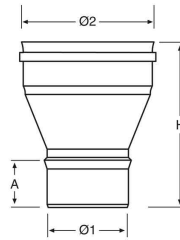

EXPO INOX

67.6

20

SW - Bővítő

SW TRANSITION OF DIAMETER - INCREASER

L316EXRAI..

EGYFALÚ - Bővítő idom

Increaser single wall in stainless steel

Ø1	Ø2	H	A
100	110	150	54
100	120	155	54
100	130	175	54
100	140	180	54
100	150	185	54
100	160	190	54
100	180	250	54
100	200	238	54
100	220	250	54
100	250	280	54
100	300	280	54
100	350	280	54

L316EXRAI..