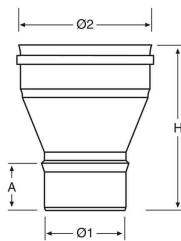

L316EXRAI..

EGYFALÚ - Bővítő idom

Increaser single wall in stainless steel

Ø1	Ø2	H	A
200	220	155	54
200	250	180	54
200	300	190	54

SW - Bővítő

SW TRANSITION OF DIAMETER - INCREASER

L316EXRAI..

EGYFALÚ - Bővítő idom

Increaser single wall in stainless steel

Ø1	Ø2	H	A
220	250	190	54
220	300	250	54

L316EXRAI..

EGYFALÚ - Bővítő idom

Increaser single wall in stainless steel

Ø1	Ø2	H	A
250	300	185	54

L316EXRAI..

EGYFALÚ - Bővítő idom