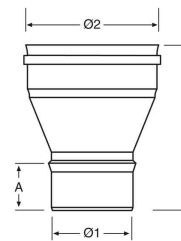

L316EXRAI..

EGYFALÚ - Bővítő idom

Increaser single wall in stainless steel

Ø1	Ø2	H	A
200	220	155	54
200	250	180	54
200	300	190	54

SW - Bővítő

SW TRANSITION OF DIAMETER - INCREASER

L316EXRAI..

EGYFALÚ - Bővítő idom

Increaser single wall in stainless steel

Ø1	Ø2	H	A
220	250	190	54
220	300	250	54

L316EXRAI..

EGYFALÚ - Bővítő idom

Increaser single wall in stainless steel

Ø1	Ø2	H	A
250	300	185	54

L316EXRAI..

EGYFALÚ - Bővítő idom

Increaser single wall in stainless steel

Ø1	Ø2	H	A
60	80	180	54
80	100	175	54
80	110	175	54
80	120	180	54
80	130	185	54
80	140	190	54
80	150	180	54
80	160	180	54
80	180	250	54
80	200	250	54
80	220	250	54
80	250	280	54
80	300	280	54