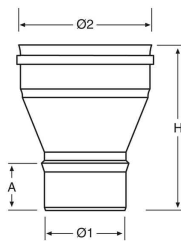

Increaser single wall in stainless steel

Ø1	Ø2	H	A
150	160	150	54
150	180	175	54
150	200	185	54
150	220	180	54
150	250	180	54
150	300	280	54

SW - Bővítő

SW TRANSITION OF DIAMETER - INCREASER

L316EXRAI..

EGYFALÚ - Bővítő idom