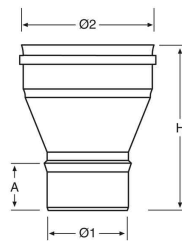

SW - Bővítő

SW TRANSITION OF DIAMETER - INCREASER

L316EXRAI..

EGYFALÚ - Bővítő idom

Increaser single wall in stainless steel

Ø1	Ø2	H	A
130	140	150	54
130	150	175	54
130	160	175	54
130	180	180	54
130	200	185	54
130	220	220	54
130	250	230	54
130	300	280	54

L316EXRAI..

EGYFALÚ - Bővítő idom

Increaser single wall in stainless steel

Ø1	Ø2	H	A
140	150	150	54
140	160	155	54
140	180	180	54
140	200	190	54
140	220	180	54
140	250	250	54
140	300	280	54

L316EXRAI..

EGYFALÚ - Bővítő idom