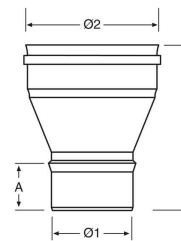

Increaser single wall in stainless steel

Ø1	Ø2	H	A
150	160	150	54
150	180	175	54
150	200	185	54
150	220	180	54
150	250	180	54
150	300	280	54

SW - Bővítő

SW TRANSITION OF DIAMETER - INCREASER

L316EXRAI..

EGYFALÚ - Bővítő idom

Increaser single wall in stainless steel

Ø1	Ø2	H	A
160	180	180	54
160	200	200	54
160	220	190	54
160	250	200	54
160	300	250	54

L316EXRAI..

EGYFALÚ - Bővítő idom

Increaser single wall in stainless steel

Ø1	Ø2	H	A
180	200	155	54
180	220	180	54
180	250	190	54
180	300	250	54

L316EXRAI..

EGYFALÚ - Bővítő idom

Increaser single wall in stainless steel

Ø1	Ø2	H	A
200	220	155	54
200	250	180	54
200	300	190	54

SW - Bővítő

SW TRANSITION OF DIAMETER - INCREASER

L316EXRAI..

EGYFALÚ - Bővítő idom