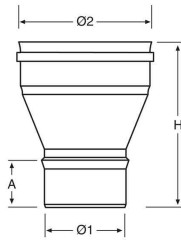

EXPO INOX

67.6

20

SW - Bővítő

SW TRANSITION OF DIAMETER - INCREASER

L316EXRAI..

EGYFALÚ - Bővítő idom

Increaser single wall in stainless steel

Ø1	Ø2	H	A
100	110	150	54
100	120	155	54
100	130	175	54
100	140	180	54
100	150	185	54
100	160	190	54
100	180	250	54
100	200	238	54
100	220	250	54
100	250	280	54
100	300	280	54
100	350	280	54

L316EXRAI..

EGYFALÚ - Bővítő idom

Increaser single wall in stainless steel

Ø1	Ø2	H	A
110	120	155	54
110	130	175	54
110	140	175	54
110	150	180	54
110	160	185	54
110	180	220	54
110	200	220	54
110	220	250	54
110	250	250	54
110	300	280	54