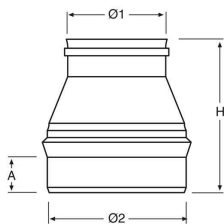

Ø1	Ø2	H	A
110	120	155	54
100	120	175	54
80	120	175	54

L316EXRCI..

● EGYFALÚ - Szűkítő idom

Reducer single wall in stainless steel

Ø1	Ø2	H	A
120	130	155	54
110	130	175	54
100	130	175	54
80	130	185	54

L316EXRCI..

● EGYFALÚ - Szűkítő idom

Reducer single wall in stainless steel

Ø1	Ø2	H	A
130	140	150	54
120	140	180	54
110	140	175	54
100	140	180	54
80	140	190	54

SW - Szűkítő

SW TRANSITION OF DIAMETER - REDUCER

L316EXRCI..

EGYFALÚ - Szűkítő idom

Reducer single wall in stainless steel

Ø1	Ø2	H	A
140	150	150	54
130	150	175	54
120	150	185	54
110	150	180	54
100	150	185	54
80	150	180	54

L316EXRCI..

EGYFALÚ - Szűkítő idom

Reducer single wall in stainless steel

Ø1	Ø2	H	A
150	160	150	54
140	160	155	54
130	160	175	54
120	160	190	54
110	160	185	54
100	160	190	54
80	160	180	54

L316EXRCI..

EGYFALÚ - Szűkítő idom

Reducer single wall in stainless steel

Ø1	Ø2	H	A
150	160	150	54
140	160	155	54
130	160	175	54
120	160	190	54
110	160	185	54
100	160	190	54
80	160	180	54