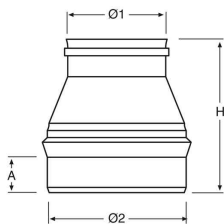

SW - Szűkítő

SW TRANSITION OF DIAMETER - REDUCER

L316EXRCI..

EGYFALÚ - Szűkítő idom

Reducer single wall in stainless steel

Ø1	Ø2	H	A
180	200	155	54
160	200	200	54
150	200	185	54
140	200	190	54
130	200	185	54
120	200	200	54
110	200	220	54
100	200	238	54
80	200	250	54

L316EXRCI..

EGYFALÚ - Szűkítő idom

Reducer single wall in stainless steel

Ø1	Ø2	H	A
200	220	155	54
180	220	180	54
160	220	190	54
150	220	180	54
140	220	180	54
130	220	220	54
120	220	250	54
110	220	250	54
100	220	250	54
80	220	250	54

L316EXRCI..

EGYFALÚ - Szűkítő idom

Reducer single wall in stainless steel

Ø1	Ø2	H	A
220	250	190	54
200	250	185	54
180	250	190	54
160	250	200	54
150	250	180	54
140	250	250	54
130	250	230	54
120	250	250	54
110	250	250	54
100	250	280	54
80	250	280	54

SW - Szűkítő

SW TRANSITION OF DIAMETER - REDUCER

L316EXRCI..

● EGYFALÚ - Szűkítő idom

Reducer single wall in stainless steel

Ø1	Ø2	H	A
250	300	185	54
220	300	250	54
200	300	250	54
180	300	250	54
160	300	250	54
150	300	280	54
140	300	280	54
130	300	280	54
120	300	280	54
110	300	280	54
100	300	280	54
80	300	280	54