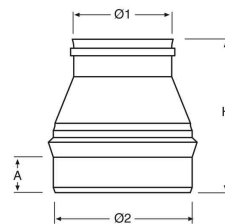

● EGYFALÚ - Szűkítő idom

Reducer single wall in stainless steel

Ø1	Ø2	H	A
130	140	150	54
120	140	180	54
110	140	175	54
100	140	180	54
80	140	190	54

SW - Szűkítő

SW TRANSITION OF DIAMETER - REDUCER

L316EXRCI..

EGYFALÚ - Szűkítő idom

Reducer single wall in stainless steel

Ø1	Ø2	H	A
140	150	150	54
130	150	175	54
120	150	185	54
110	150	180	54
100	150	185	54
80	150	180	54

L316EXRCI..

EGYFALÚ - Szűkítő idom

Reducer single wall in stainless steel

Ø1	Ø2	H	A
150	160	150	54
140	160	155	54
130	160	175	54
120	160	190	54
110	160	185	54
100	160	190	54
80	160	180	54

L316EXRCI..

EGYFALÚ - Szűkítő idom

Reducer single wall in stainless steel

Ø1	Ø2	H	A
150	160	150	54
140	160	155	54
130	160	175	54
120	160	190	54
110	160	185	54
100	160	190	54
80	160	180	54

SW - Szűkítő

SW TRANSITION OF DIAMETER - REDUCER

L316EXRCI..

EGYFALÚ - Szűkítő idom

Reducer single wall in stainless steel

Ø1	Ø2	H	A
180	200	155	54
160	200	200	54
150	200	185	54
140	200	190	54
130	200	185	54
120	200	200	54
110	200	220	54
100	200	238	54
80	200	250	54