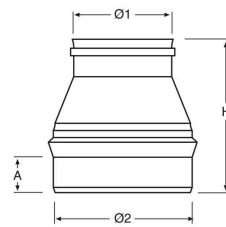

EXPO INOX

67.6

20

SW - Szűkítő

SW TRANSITION OF DIAMETER - REDUCER

L316EXRCI..

● EGYFALÚ - Szűkítő idom

Reducer single wall in stainless steel

Ø1	Ø2	H	A
110	120	155	54
100	120	175	54
80	120	175	54

L316EXRCI..

● EGYFALÚ - Szűkítő idom

Reducer single wall in stainless steel

Ø1	Ø2	H	A
120	130	155	54
110	130	175	54
100	130	175	54
80	130	185	54

L316EXRCI..

● EGYFALÚ - Szűkítő idom

Reducer single wall in stainless steel

Ø1	Ø2	H	A
130	140	150	54
120	140	180	54
110	140	175	54
100	140	180	54
80	140	190	54

SW - Szűkítő

SW TRANSITION OF DIAMETER - REDUCER

L316EXRCI..

EGYFALÚ - Szűkítő idom

Reducer single wall in stainless steel

Ø1	Ø2	H	A
140	150	150	54
130	150	175	54
120	150	185	54
110	150	180	54
100	150	185	54
80	150	180	54

L316EXRCI..

EGYFALÚ - Szűkítő idom

Reducer single wall in stainless steel