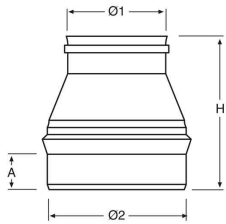

● EGYFALÚ - Szűkítő idom

Reducer single wall in stainless steel

Ø1	Ø2	H	A
130	140	150	54
120	140	180	54
110	140	175	54
100	140	180	54
80	140	190	54

SW - Szűkítő

SW TRANSITION OF DIAMETER - REDUCER

L316EXRCI..

EGYFALÚ - Szűkítő idom

Reducer single wall in stainless steel

Ø1	Ø2	H	A
140	150	150	54
130	150	175	54
120	150	185	54
110	150	180	54
100	150	185	54
80	150	180	54

L316EXRCI..

EGYFALÚ - Szűkítő idom

Reducer single wall in stainless steel

Ø1	Ø2	H	A
150	160	150	54
140	160	155	54
130	160	175	54
120	160	190	54
110	160	185	54
100	160	190	54
80	160	180	54

L316EXRCI..

EGYFALÚ - Szűkítő idom

Reducer single wall in stainless steel

Ø1	Ø2	H	A
150	160	150	54
140	160	155	54
130	160	175	54
120	160	190	54
110	160	185	54
100	160	190	54
80	160	180	54

SW - Szűkítő

SW TRANSITION OF DIAMETER - REDUCER

L316EXRCI..

EGYFALÚ - Szűkítő idom

Reducer single wall in stainless steel

Ø1	Ø2	H	A
180	200	155	54
160	200	200	54
150	200	185	54
140	200	190	54
130	200	185	54
120	200	200	54
110	200	220	54
100	200	238	54
80	200	250	54