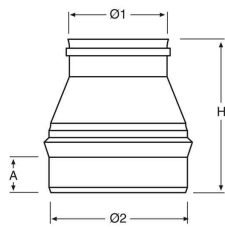

EXPO INOX

67.6

20

SW - Szűkítő

SW TRANSITION OF DIAMETER - REDUCER

L316EXRCI..

● EGYFALÚ - Szűkítő idom

Reducer single wall in stainless steel

Ø1	Ø2	H	A
110	120	155	54
100	120	175	54
80	120	175	54

L316EXRCI..

● EGYFALÚ - Szűkítő idom

Reducer single wall in stainless steel

Ø1	Ø2	H	A
120	130	155	54
110	130	175	54
100	130	175	54
80	130	185	54

L316EXRCI..

● EGYFALÚ - Szűkítő idom

Reducer single wall in stainless steel

Ø1	Ø2	H	A
130	140	150	54
120	140	180	54
110	140	175	54
100	140	180	54
80	140	190	54

SW - Szűkítő

SW TRANSITION OF DIAMETER - REDUCER

L316EXRCI..