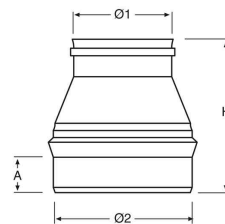

L316EXRCI..

EGYFALÚ - Szűkítő idom

Reducer single wall in stainless steel

Ø1	Ø2	H	A
220	250	190	54
200	250	185	54
180	250	190	54
160	250	200	54
150	250	180	54
140	250	250	54
130	250	230	54
120	250	250	54
110	250	250	54
100	250	280	54
80	250	280	54

SW - Szűkítő

SW TRANSITION OF DIAMETER - REDUCER

L316EXRCI..

● EGYFALÚ - Szűkítő idom

Reducer single wall in stainless steel

Ø1	Ø2	H	A
250	300	185	54
220	300	250	54
200	300	250	54
180	300	250	54
160	300	250	54
150	300	280	54
140	300	280	54
130	300	280	54
120	300	280	54
110	300	280	54
100	300	280	54
80	300	280	54

L316EXRCI..

● EGYFALÚ - Szűkítő idom

Reducer single wall in stainless steel

Ø1	Ø2	H	A
80	100	185	54

L316EXRCI..

● EGYFALÚ - Szűkítő idom

Reducer single wall in stainless steel

Ø1	Ø2	H	A
100	110	155	54
80	110	174	54