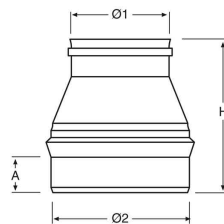

L316EXRCI..

EGYFALÚ - Szűkítő idom

Reducer single wall in stainless steel

Ø1	Ø2	H	A
200	220	155	54
180	220	180	54
160	220	190	54
150	220	180	54
140	220	180	54
130	220	220	54
120	220	250	54
110	220	250	54
100	220	250	54
80	220	250	54

L316EXRCI..

EGYFALÚ - Szűkítő idom

Reducer single wall in stainless steel

Ø1	Ø2	H	A
220	250	190	54
200	250	185	54
180	250	190	54
160	250	200	54
150	250	180	54
140	250	250	54
130	250	230	54
120	250	250	54
110	250	250	54
100	250	280	54
80	250	280	54

SW - Szűkítő

SW TRANSITION OF DIAMETER - REDUCER

L316EXRCI..

● EGYFALÚ - Szűkítő idom

Reducer single wall in stainless steel

Ø1	Ø2	H	A
250	300	185	54
220	300	250	54
200	300	250	54
180	300	250	54
160	300	250	54
150	300	280	54
140	300	280	54
130	300	280	54
120	300	280	54
110	300	280	54
100	300	280	54
80	300	280	54

L316EXRCI..

● EGYFALÚ - Szűkítő idom

Reducer single wall in stainless steel

Ø1	Ø2	H	A
80	100	185	54

L316EXRCI..

● EGYFALÚ - Szűkítő idom

Reducer single wall in stainless steel

Ø1	Ø2	H	A
100	110	155	54
80	110	174	54