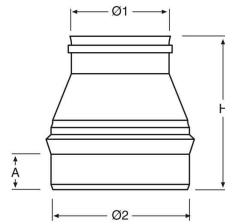

● EGYFALÚ - Szűkítő idom

Reducer single wall in stainless steel

Ø1	Ø2	H	A
130	140	150	54
120	140	180	54
110	140	175	54
100	140	180	54
80	140	190	54

SW - Szűkítő

SW TRANSITION OF DIAMETER - REDUCER

L316EXRCI..

Ø1	Ø2	H	A
150	160	150	54
140	160	155	54
130	160	175	54
120	160	190	54
110	160	185	54
100	160	190	54
80	160	180	54

L316EXRCI..

EGYFALÚ - Szűkítő idom

Reducer single wall in stainless steel

Ø1	Ø2	H	A
150	160	150	54
140	160	155	54
130	160	175	54
120	160	190	54
110	160	185	54
100	160	190	54
80	160	180	54

SW - Szűkítő

SW TRANSITION OF DIAMETER - REDUCER

L316EXRCI..

EGYFALÚ - Szűkítő idom

Reducer single wall in stainless steel

Ø1	Ø2	H	A
180	200	155	54
160	200	200	54
150	200	185	54
140	200	190	54
130	200	185	54
120	200	200	54
110	200	220	54
100	200	238	54
80	200	250	54

L316EXRCI..

EGYFALÚ - Szűkítő idom

Reducer single wall in stainless steel

Ø1	Ø2	H	A
200	220	155	54
180	220	180	54
160	220	190	54
150	220	180	54
140	220	180	54
130	220	220	54
120	220	250	54
110	220	250	54
100	220	250	54
80	220	250	54