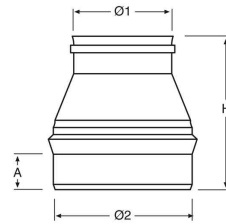

Ø1	Ø2	H	A
150	160	150	54
140	160	155	54
130	160	175	54
120	160	190	54
110	160	185	54
100	160	190	54
80	160	180	54

L316EXRCI..

EGYFALÚ - Szűkítő idom

Reducer single wall in stainless steel

Ø1	Ø2	H	A
150	160	150	54
140	160	155	54
130	160	175	54
120	160	190	54
110	160	185	54
100	160	190	54
80	160	180	54

SW - Szűkítő

SW TRANSITION OF DIAMETER - REDUCER

L316EXRCI..

EGYFALÚ - Szűkítő idom

Reducer single wall in stainless steel

Ø1	Ø2	H	A
180	200	155	54
160	200	200	54
150	200	185	54
140	200	190	54
130	200	185	54
120	200	200	54
110	200	220	54
100	200	238	54
80	200	250	54

L316EXRCI..

EGYFALÚ - Szűkítő idom

Reducer single wall in stainless steel

Ø1	Ø2	H	A
200	220	155	54
180	220	180	54
160	220	190	54
150	220	180	54
140	220	180	54
130	220	220	54
120	220	250	54
110	220	250	54
100	220	250	54
80	220	250	54

L316EXRCI..

EGYFALÚ - Szűkítő idom

Reducer single wall in stainless steel

Ø1	Ø2	H	A
220	250	190	54
200	250	185	54
180	250	190	54
160	250	200	54
150	250	180	54
140	250	250	54
130	250	230	54
120	250	250	54
110	250	250	54
100	250	280	54
80	250	280	54