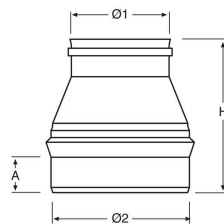

Ø1	Ø2	H	A
110	120	155	54
100	120	175	54
80	120	175	54

L316EXRCI..

● EGYFALÚ - Szűkítő idom

Reducer single wall in stainless steel

Ø1	Ø2	H	A
120	130	155	54
110	130	175	54
100	130	175	54
80	130	185	54

L316EXRCI..

● EGYFALÚ - Szűkítő idom

Reducer single wall in stainless steel

Ø1	Ø2	H	A
130	140	150	54
120	140	180	54
110	140	175	54
100	140	180	54
80	140	190	54

SW - Szűkítő

SW TRANSITION OF DIAMETER - REDUCER

L316EXRCI..

EGYFALÚ - Szűkítő idom

Reducer single wall in stainless steel

Ø1	Ø2	H	A
140	150	150	54
130	150	175	54
120	150	185	54
110	150	180	54
100	150	185	54
80	150	180	54

L316EXRCI..

EGYFALÚ - Szűkítő idom

Reducer single wall in stainless steel

Ø1	Ø2	H	A
150	160	150	54
140	160	155	54
130	160	175	54
120	160	190	54
110	160	185	54
100	160	190	54
80	160	180	54

L316EXRCI..

EGYFALÚ - Szűkítő idom

Reducer single wall in stainless steel

Ø1	Ø2	H	A
150	160	150	54
140	160	155	54
130	160	175	54
120	160	190	54
110	160	185	54
100	160	190	54
80	160	180	54