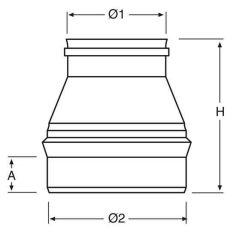

EXPO INOX

67.6

20

SW - Szűkítő

SW TRANSITION OF DIAMETER - REDUCER

L316EXRCI..

● EGYFALÚ - Szűkítő idom

Reducer single wall in stainless steel

Ø1	Ø2	H	A
110	120	155	54
100	120	175	54
80	120	175	54

L316EXRCI..

● EGYFALÚ - Szűkítő idom

Reducer single wall in stainless steel

Ø1	Ø2	H	A
120	130	155	54
110	130	175	54
100	130	175	54
80	130	185	54

L316EXRCI..

● EGYFALÚ - Szűkítő idom

Reducer single wall in stainless steel

Ø1	Ø2	H	A
130	140	150	54
120	140	180	54
110	140	175	54
100	140	180	54
80	140	190	54

SW - Szűkítő

SW TRANSITION OF DIAMETER - REDUCER

L316EXRCI..